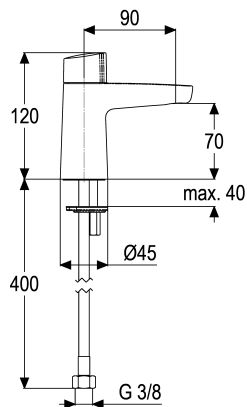

Z056000-00010 SH STANDHAHN ALPHA_350

Produktabbildung

Maßzeichnung

Produktbeschreibung

Standhahn
 Griff Metall
 Flexschläuche 3/8" DIN DVGW
 Strahlregler 7 l/min
 Caché, Antikalk
 mit Befestigungssatz

Ausschreibungstext

Z056000-00010
 Heinrich Schulte
 Standhahn
 alpha_350
 Griff Metall
 chrom
 Ausladung 90 mm
 Höhe bis Strahlregler 70 mm
 Maximale Höhe 120 mm
 Keramik-Oberteil 1/2" 90 Grad
 Werkstoffe nach TrinkwV und UBA
 Flexschläuche 3/8" DIN DVGW
 Strahlregler 7 l/min
 Caché, Antikalk
 für Standmontage
 mit Befestigungssatz

VPE: 1

GTIN: 4020929419680

SCIP: e33837be-6bfb-4fea-a6bd-1bf7aa7248b3

Explosionszeichnung

Ersatzteilliste

Pos.	Beschreibung	Artikel-Nr.
01	SH GRIFF FÜR STANDHAHN	Z054993-00010
02	SH RASTBUCHSE FÜR GRIFFE	Z000413-00000
03	SH KERAMIKOBERTEIL 1/2"	Z000051-00000
07	SH LUFTSPRUDLER CACHE	Z013909-00010
08	SH FLEXSCHLAUCH M10 X 1 - 3/8"	Z009141-00000
10	SH BEFESTIGUNGSSATZ M8 x 57MM	Z000606-00000

Optionales Zubehör

Beschreibung	Artikel-Nr.
SH ABLAUFGARNITUR KOMPLETT	Z001126-00010

Durchflussdiagramm