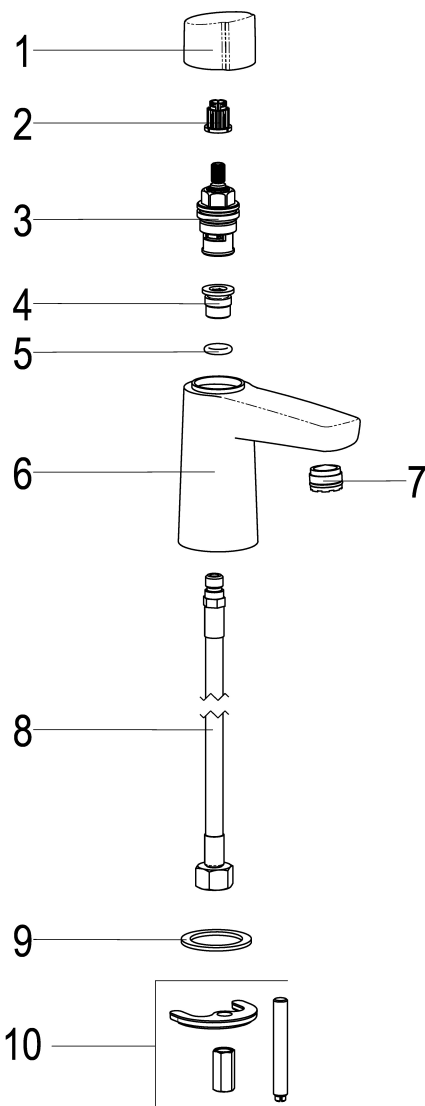

Z056000-00010 SH STANDHAHN ALPHA_350

Produktabbildung

Maßzeichnung

Produktbeschreibung

Standhahn
 Griff Metall
 Flexschläuche 3/8" DIN DVGW
 Strahlregler 7 l/min
 Caché, Antikalk
 mit Befestigungssatz

Ausschreibungstext

Z056000-00010
 Heinrich Schulte
 Standhahn
 alpha_350
 Griff Metall
 chrom
 Ausladung 90 mm
 Höhe bis Strahlregler 70 mm
 Maximale Höhe 120 mm
 Keramik-Oberteil 1/2" 90 Grad
 Werkstoffe nach TrinkwV und UBA
 Flexschläuche 3/8" DIN DVGW
 Strahlregler 7 l/min
 Caché, Antikalk
 für Standmontage
 mit Befestigungssatz

VPE: 1

GTIN: 4020929419680

SCIP: e33837be-6bfb-4fea-a6bd-1bf7aa7248b3

Explosionszeichnung

Ersatzteilliste

Pos.	Beschreibung	Artikel-Nr.
01	SH GRIFF FÜR STANDHAHN	Z054993-00010
02	SH RASTBUCHSE FÜR GRIFFE	Z000413-00000
03	SH KERAMIKOBERTEIL 1/2"	Z000051-00000
07	SH LUFTSPRUDLER CACHE	Z013909-00010
08	SH FLEXSCHLAUCH M10 X 1 - 3/8"	Z009141-00000
10	SH BEFESTIGUNGSSATZ M8 x 57MM	Z000606-00000

Optionales Zubehör

Beschreibung	Artikel-Nr.
SH ABLAUFGARNITUR KOMPLETT	Z001126-00010

Durchflussdiagramm