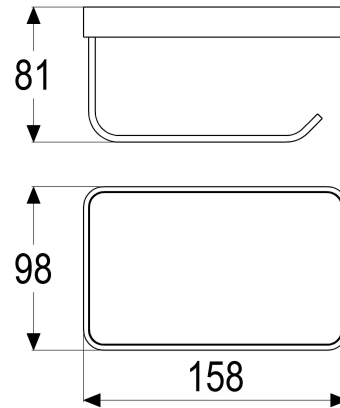

Z044382-00010 SH RESERVEPAPIERHALTER GAMMA_400

Produktabbildung

Maßzeichnung

Produktbeschreibung

Reservepapierhalter vertikal
chrom
mit Wandbefestigung

Ausschreibungstext

Z044382-00010
Heinrich Schulte
Reservepapierhalter vertikal
gamma_400
chrom
Wandmontage
mit Wandbefestigung