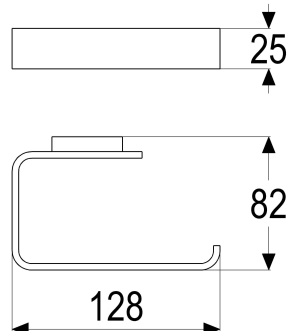

Z044381-00010 SH PAPIERHALTER GAMMA_400

Produktabbildung

Maßzeichnung

Produktbeschreibung

Papierhalter
 chrom
 mit Wandbefestigung

Ausschreibungstext

Z044381-00010
 Heinrich Schulte
 Papierhalter
 gamma_400
 chrom
 ohne Deckel
 Wandmontage
 mit Wandbefestigung