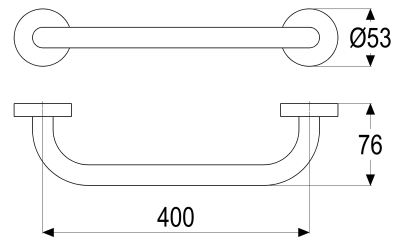

Produktdatenblatt

Z043367-00010 SH HALTEGRIFF GAMMA_300

Produktabbildung

Maßzeichnung

Produktbeschreibung

Haltegriff
chrom
mit Wandbefestigung

Ausschreibungstext

Z043367-00010
Heinrich Schulte
Haltegriff
chrom
Länge 400 mm
Wandmontage
mit Wandbefestigung