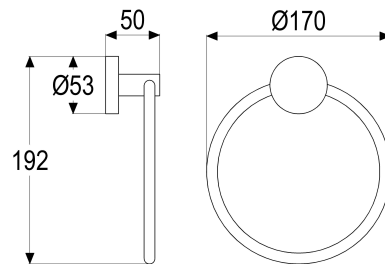

Z043340-00010 SH HANDTUCHRING GAMMA_300

Produktabbildung

Maßzeichnung

Produktbeschreibung

Handtuchring
 chrom
 mit Wandbefestigung

Ausschreibungstext

Z043340-00010
 Heinrich Schulte
 Handtuchring
 gamma_300
 chrom
 beweglich
 Wandmontage
 mit Wandbefestigung