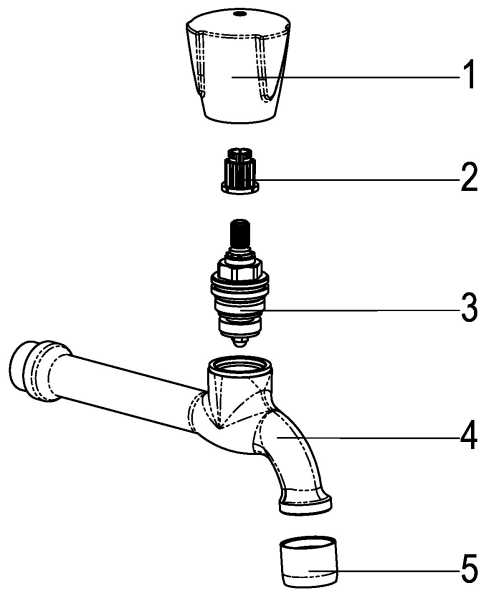

Z030033-05010 SH AUSLAUFVENTIL CLASSIC-LINE_2

Produktabbildung

Maßzeichnung

Produktbeschreibung

Auslaufventil 1/2"
 Griff Classic
 kalt
 Strahlregler Durchflussklasse A

Ausschreibungstext

Z030033-05010
 Heinrich Schulte
 Auslaufventil 1/2"
 classic-line_2
 Griff Classic
 kalt
 chrom
 Ausladung 155 mm
 Oberteil 1/2"
 Werkstoffe nach TrinkwV und UBA
 Strahlregler Durchflussklasse A
 für Wandmontage

VPE: 1
 GTIN: 4020929300438
 SCIP: f0bfd635-b3b0-4f56-802f-a9e6a6ce066a

Explosionszeichnung

Ersatzteilliste

Pos.	Beschreibung	Artikel-Nr.
01	SH GRIFF CLASSIC-LINE KALT	Z005991-31010
02	SH RASTBUCHSE FÜR GRIFFE	Z000413-00000
03	SH OBERTEIL 1/2"	Z000014-00000
05	SH LUFTSPRUDLER	Z013903-00010