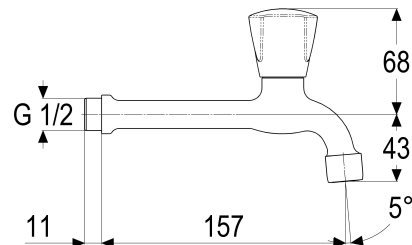

Z030033-05010 SH AUSLAUFVENTIL CLASSIC-LINE_2

Produktabbildung

Maßzeichnung

Produktbeschreibung

Auslaufventil 1/2"
 Griff Classic
 kalt
 Strahlregler Durchflussklasse A

Ausschreibungstext

Z030033-05010
 Heinrich Schulte
 Auslaufventil 1/2"
 classic-line_2
 Griff Classic
 kalt
 chrom
 Ausladung 155 mm
 Oberteil 1/2"
 Werkstoffe nach TrinkwV und UBA
 Strahlregler Durchflussklasse A
 für Wandmontage

VPE: 1
 GTIN: 4020929300438
 SCIP: f0bfd635-b3b0-4f56-802f-a9e6a6ce066a

Explosionszeichnung

Ersatzteilliste

Pos.	Beschreibung	Artikel-Nr.
01	SH GRIFF CLASSIC-LINE KALT	Z005991-31010
02	SH RASTBUCHSE FÜR GRIFFE	Z000413-00000
03	SH OBERTEIL 1/2"	Z000014-00000
05	SH LUFTSPRUDLER	Z013903-00010

Durchflussdiagramm