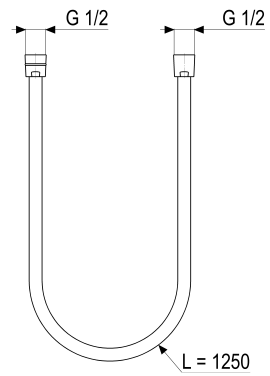

**MF93721-00140 SH METALL-BRAUSESCHLAUCH**

**Produktabbildung**

**Maßzeichnung**

**Produktbeschreibung**

Brauseschlauch  
 steel\_line  
 1/2" x 1/2" Konus  
 1250 mm

**Ausschreibungstext**

MF93721-00140  
 Heinrich Schulte Manufaktur  
 Brauseschlauch  
 alpha\_400  
 steel\_line  
 1/2" x 1/2" Konus  
 1250 mm