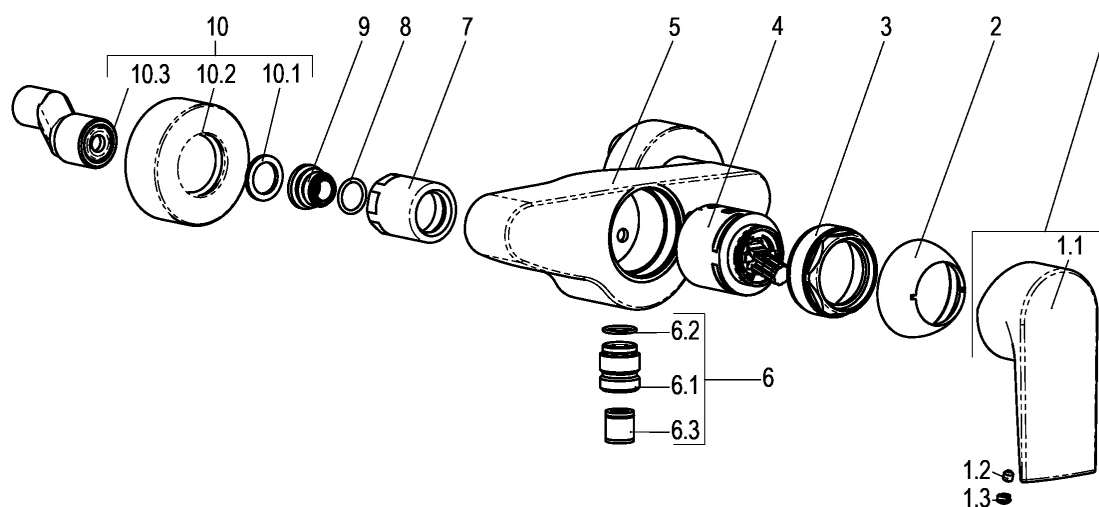

**MF69602-00040 SH BRAUSEARMATUR EHM ALPHA\_ 400**

**Produktabbildung**

**Maßzeichnung**

**Produktbeschreibung**

Brausearmatur  
 red\_line  
 S-Anschlüsse 1/2"  
 Brauseabgang 1/2"  
 DIN DVGW  
 Geräuschprüfzeichen P-IX 7174/IIB  
 eigensicher gegen Rückfließen  
 mit verdeckten S-Anschlüssen  
 für Durchlauferhitzer geeignet  
 ohne Brausegarnitur

**Ausschreibungstext**

MF69602-00040  
 Heinrich Schulte Manufaktur  
 Brausearmatur  
 alpha\_400  
 red\_line  
 Stichmaß 135 - 165 mm  
 S-Anschlüsse 1/2"  
 Brauseabgang 1/2"  
 Kartusche 44 mm  
 mit Heißwasser- und Durchflussbegrenzer  
 Werkstoffe nach TrinkwV und UBA  
 Hebel Metall  
 DIN DVGW  
 Geräuschprüfzeichen P-IX 7174/IIB  
 für Wandmontage  
 eigensicher gegen Rückfließen  
 mit verdeckten S-Anschlüssen  
 für Durchlauferhitzer geeignet  
 ohne Brausegarnitur

VPE: 1  
 GTIN: 4020929115476  
 SCIP: 13e96218-43f0-4a7e-9a1a-3079f4274d30

Explosionszeichnung

Ersatzteilliste

Pos.	Beschreibung	Artikel-Nr.
01	SH BEDIENUNGSHEBEL ALPHA_400	MF69991-00040
03	SH VERSCHRAUBUNG F. SCHRAUBKAPPE	Z009078-00000
04	SH KARTUSCHE FÜR NORMALDRUCK	Z000070-00000
09	SH ANSCHLUSSNIPPEL MIT O- RING	Z000147-00000

Optionales Zubehör

Beschreibung	Artikel-Nr.
SH SCHLAUCHBRAUSEGARN. ALPHA_400	Z069531-00010
SH METALLBRAUSESCHLAUCH	Z093721-00010
SH WANDSTANGENSET ALPHA_400	Z069532-00010
SH METALLBRAUSESCHLAUCH	Z093722-00010
SH WANDBRAUSEHALTER ECKIG	Z069512-00010
SH WANDSTANGENSET ALPHA_400	Z069533-00010
SH HANDBRAUSE QUADRAL III 1/2"	Z093113-00010
SH STABHANDBRAUSE QUADRAL	Z093123-00010