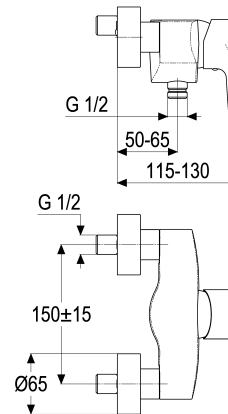

**MF69602-00040 SH BRAUSEARMATUR EHM ALPHA\_ 400**

**Produktabbildung**

**Maßzeichnung**

**Produktbeschreibung**

Brausearmatur  
 red\_line  
 S-Anschlüsse 1/2"  
 Brauseabgang 1/2"  
 DIN DVGW  
 Geräuschprüfzeichen P-IX 7174/IIB  
 eigensicher gegen Rückfließen  
 mit verdeckten S-Anschlüssen  
 für Durchlauferhitzer geeignet  
 ohne Brausegarnitur

**Ausschreibungstext**

MF69602-00040  
 Heinrich Schulte Manufaktur  
 Brausearmatur  
 alpha\_400  
 red\_line  
 Stichmaß 135 - 165 mm  
 S-Anschlüsse 1/2"  
 Brauseabgang 1/2"  
 Kartusche 44 mm  
 mit Heißwasser- und Durchflussbegrenzer  
 Werkstoffe nach TrinkwV und UBA  
 Hebel Metall  
 DIN DVGW  
 Geräuschprüfzeichen P-IX 7174/IIB  
 für Wandmontage  
 eigensicher gegen Rückfließen  
 mit verdeckten S-Anschlüssen  
 für Durchlauferhitzer geeignet  
 ohne Brausegarnitur

VPE: 1  
 GTIN: 4020929115476  
 SCIP: 13e96218-43f0-4a7e-9a1a-3079f4274d30

Explosionszeichnung

Ersatzteilliste

Pos.	Beschreibung	Artikel-Nr.
01	SH BEDIENUNGSHEBEL ALPHA_400	MF69991-00040
03	SH VERSCHRAUBUNG F. SCHRAUBKAPPE	Z009078-00000
04	SH KARTUSCHE FÜR NORMALDRUCK	Z000070-00000
09	SH ANSCHLUSSNIPPEL MIT O- RING	Z000147-00000

Optionales Zubehör

Beschreibung	Artikel-Nr.
SH SCHLAUCHBRAUSEGARN. ALPHA_400	Z069531-00010
SH METALLBRAUSESCHLAUCH	Z093721-00010
SH WANDSTANGENSET ALPHA_400	Z069532-00010
SH METALLBRAUSESCHLAUCH	Z093722-00010
SH WANDBRAUSEHALTER ECKIG	Z069512-00010
SH WANDSTANGENSET ALPHA_400	Z069533-00010
SH HANDBRAUSE QUADRAL III 1/2"	Z093113-00010
SH STABHANDBRAUSE QUADRAL	Z093123-00010