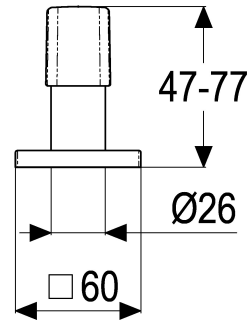

MF69171-00140 SH 2/3 WEGE UMSTELLUNG ALPHA\_400

Produktabbildung

Maßzeichnung

Produktbeschreibung

Fertigbauset 2/3 Wege-Umsteller  
 Griff Metall  
 steel\_line  
 mit Montagetiefenausgleich

Ausschreibungstext

MF69171-00140  
 Heinrich Schulte Manufaktur  
 Fertigbauset 2/3 Wege-Umsteller  
 alpha\_400  
 Griff Metall  
 steel\_line  
 Rosettenbreite 60 mm  
 Montage mit 2/3 Wege-Umsteller  
 geeignet für Kopf- und Handbrause  
 mit Montagetiefenausgleich

VPE: 1

GTIN: 4020929120050

SCIP: 3fd77a94-2bf3-43af-954e-89ab33b3fc6b

Explosionszeichnung

Ersatzteilliste

Pos.	Beschreibung	Artikel-Nr.
02	SH RASTBUCHSE FÜR GRIFFE	Z000413-00000

Optionales Zubehör

Beschreibung	Artikel-Nr.
SH 2/3 WEGE UMSTELLUNG ALPHA_400	Z069170-00000