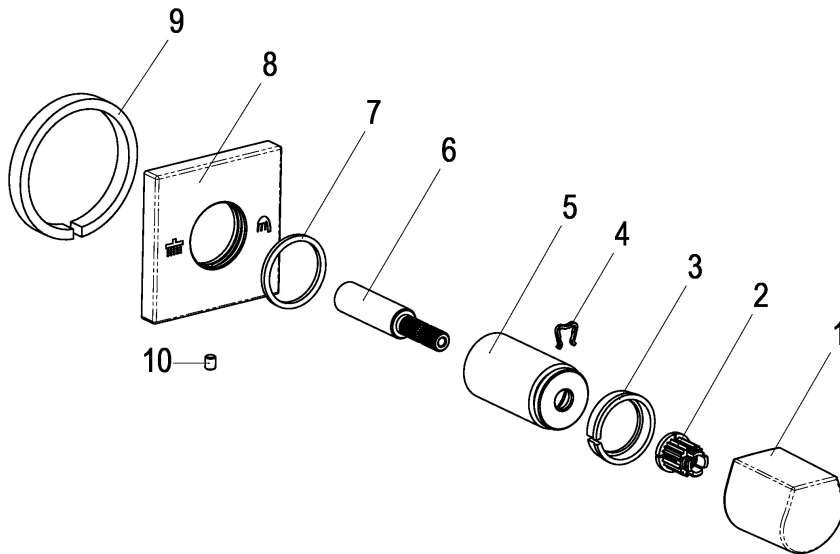

MF69171-00140 SH 2/3 WEGE UMSTELLUNG ALPHA\_400

Produktabbildung

Maßzeichnung

Produktbeschreibung

Fertigbauset 2/3 Wege-Umsteller  
 Griff Metall  
 steel\_line  
 mit Montagetiefenausgleich

Ausschreibungstext

MF69171-00140  
 Heinrich Schulte Manufaktur  
 Fertigbauset 2/3 Wege-Umsteller  
 alpha\_400  
 Griff Metall  
 steel\_line  
 Rosettenbreite 60 mm  
 Montage mit 2/3 Wege-Umsteller  
 geeignet für Kopf- und Handbrause  
 mit Montagetiefenausgleich

VPE: 1

GTIN: 4020929120050

SCIP: 3fd77a94-2bf3-43af-954e-89ab33b3fc6b

Explosionszeichnung

Ersatzteilliste

Pos.	Beschreibung	Artikel-Nr.
02	SH RASTBUCHSE FÜR GRIFFE	Z000413-00000

Optionales Zubehör

Beschreibung	Artikel-Nr.
SH 2/3 WEGE UMSTELLUNG ALPHA_400	Z069170-00000