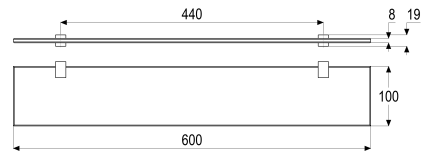

MF43320-00140 SH GLASABLAGE GAMMA_300

Produktabbildung

Maßzeichnung

Produktbeschreibung

Glasablage
 Glas satiniert
 mit Wandbefestigung

Ausschreibungstext

MF43320-00140
 Heinrich Schulte Manufaktur
 Glasablage
 gamma_400
 Glas satiniert
 Länge 600 mm
 Wandhalter steel_line
 Wandmontage
 mit Wandbefestigung